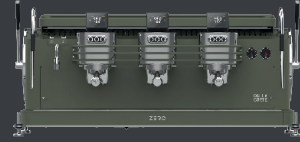

OLIVE GREEN

1-MC-ZEROCL-3-TVO-400