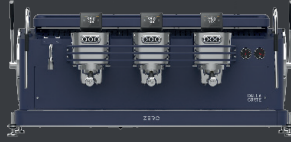

NAVY BLUE

1-MC-ZEROCL-3-TNB-400