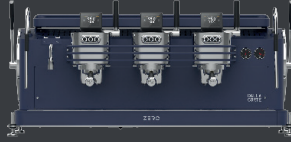

NAVY BLUE

1-MC-ZERO-3-TNB-400