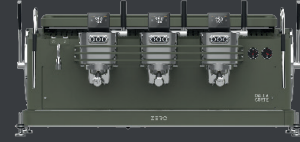

OLIVE GREEN

1-MC-ZERO-3-TVO-400