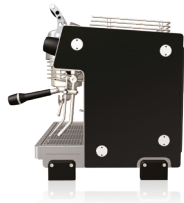

Optionen

- **GCS** (grinder-control-system) - In Verbindung mit einer dc two oder dc one Mühle
- **MCS** (milk-control-system) - Ein spezieller MCS-Dampfarm wird benötigt
- **OCS** (online-control-system) - In Verbindung mit einem LAN-Modul

---

BLACK

1-MC-MINA-1-C-230